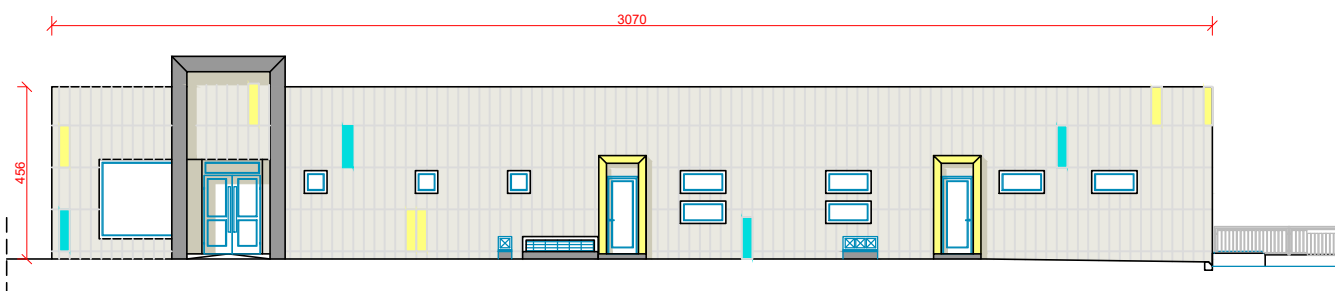

Западна фасада М=1:20 „ДГ Кочани“

Јужна Фасада М=1:20 „ДГ Кочани“

Северна Фасада М=1:20 „ДГ Кочани“