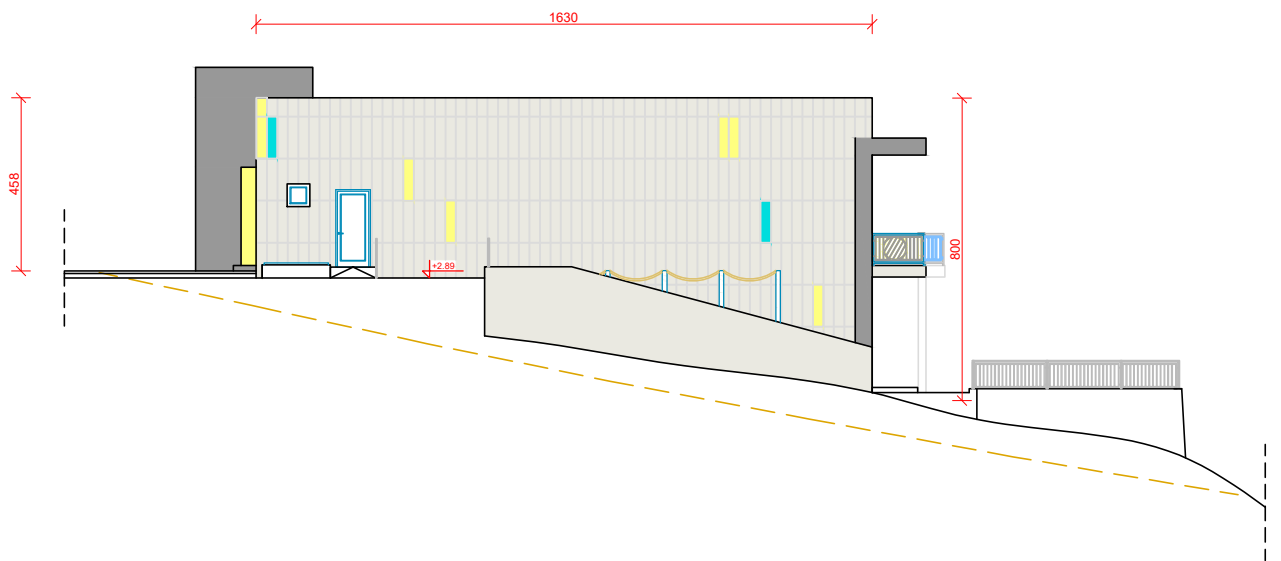

Западна фасада М=1:20 „ДГ Кочани“

Јужна Фасада М=1:20 „ДГ Кочани“

Северна Фасада М=1:20 „ДГ Кочани“